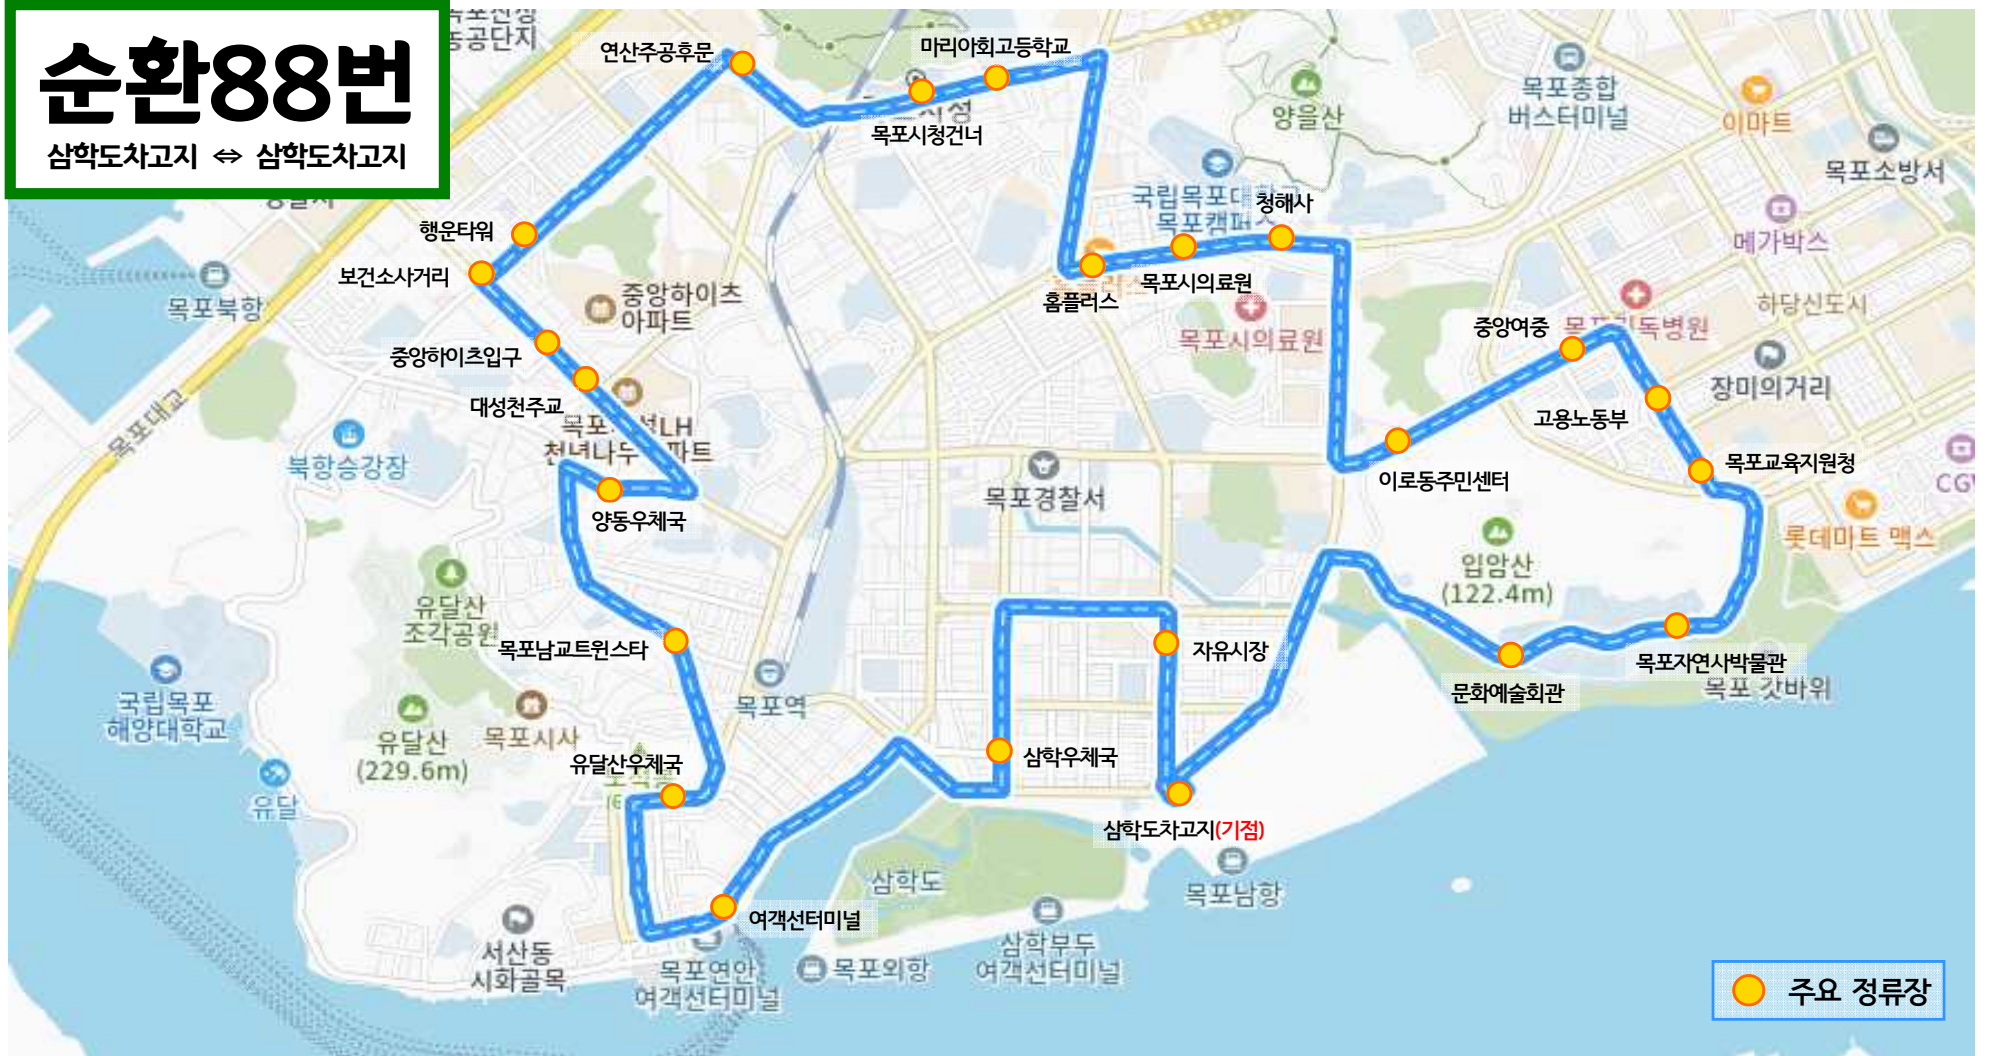

순환88번

삼학도차고지 ↔ 삼학도차고지

● 주요 정류장

주요 정류장

삼학도차고지 → 한울웨딩홀 → 자유시장 → 삼학타운 → 목포복음교회 → 한흥맨션 → 종원빌라트 → 삼학우체국 → 삼학도입구 → 동명동어시장 → 목포요양병원 → 향동시장 → 아구촌상가 → 여객선터미널 → 신안군교육청 → 유달초등학교입구 → 유달산우체국 → 유달산등구 → 로데오광장 → 목포남교트윈스타 → 북교동교회앞 → 북교초등학교 → 햇빛약국 → 양동우체국 → 대성농협 → 대성초등학교 → 대성천주교 → 중앙하이츠입구 → 보건소사거리 → 행운타워 → 산정동교회 → 연산주공후문 → 연산근화아파트 → 구.상하수도사업단 → 목포시청건너 → 마리아회고등학교 → 용해2단지아파트 → 용해하이츠 → KT동목포지점 → 한일시장건너 → 홈플러스 → 목포시의료원 → 청해사 → 용해교 → 신안인스빌 → 용해동금호아파트 → 이로동주민센터 → 신세계병원 → 중앙여중 → 우성아파트 → 목포고용노동부 → 목포교육지원청 → 중바위 → 목포자연사박물관 → 문화예술회관 → 남해하수펌프장 → 한성주택 → 남해환경사업소 → 동백아파트 → **삼학도차고지**