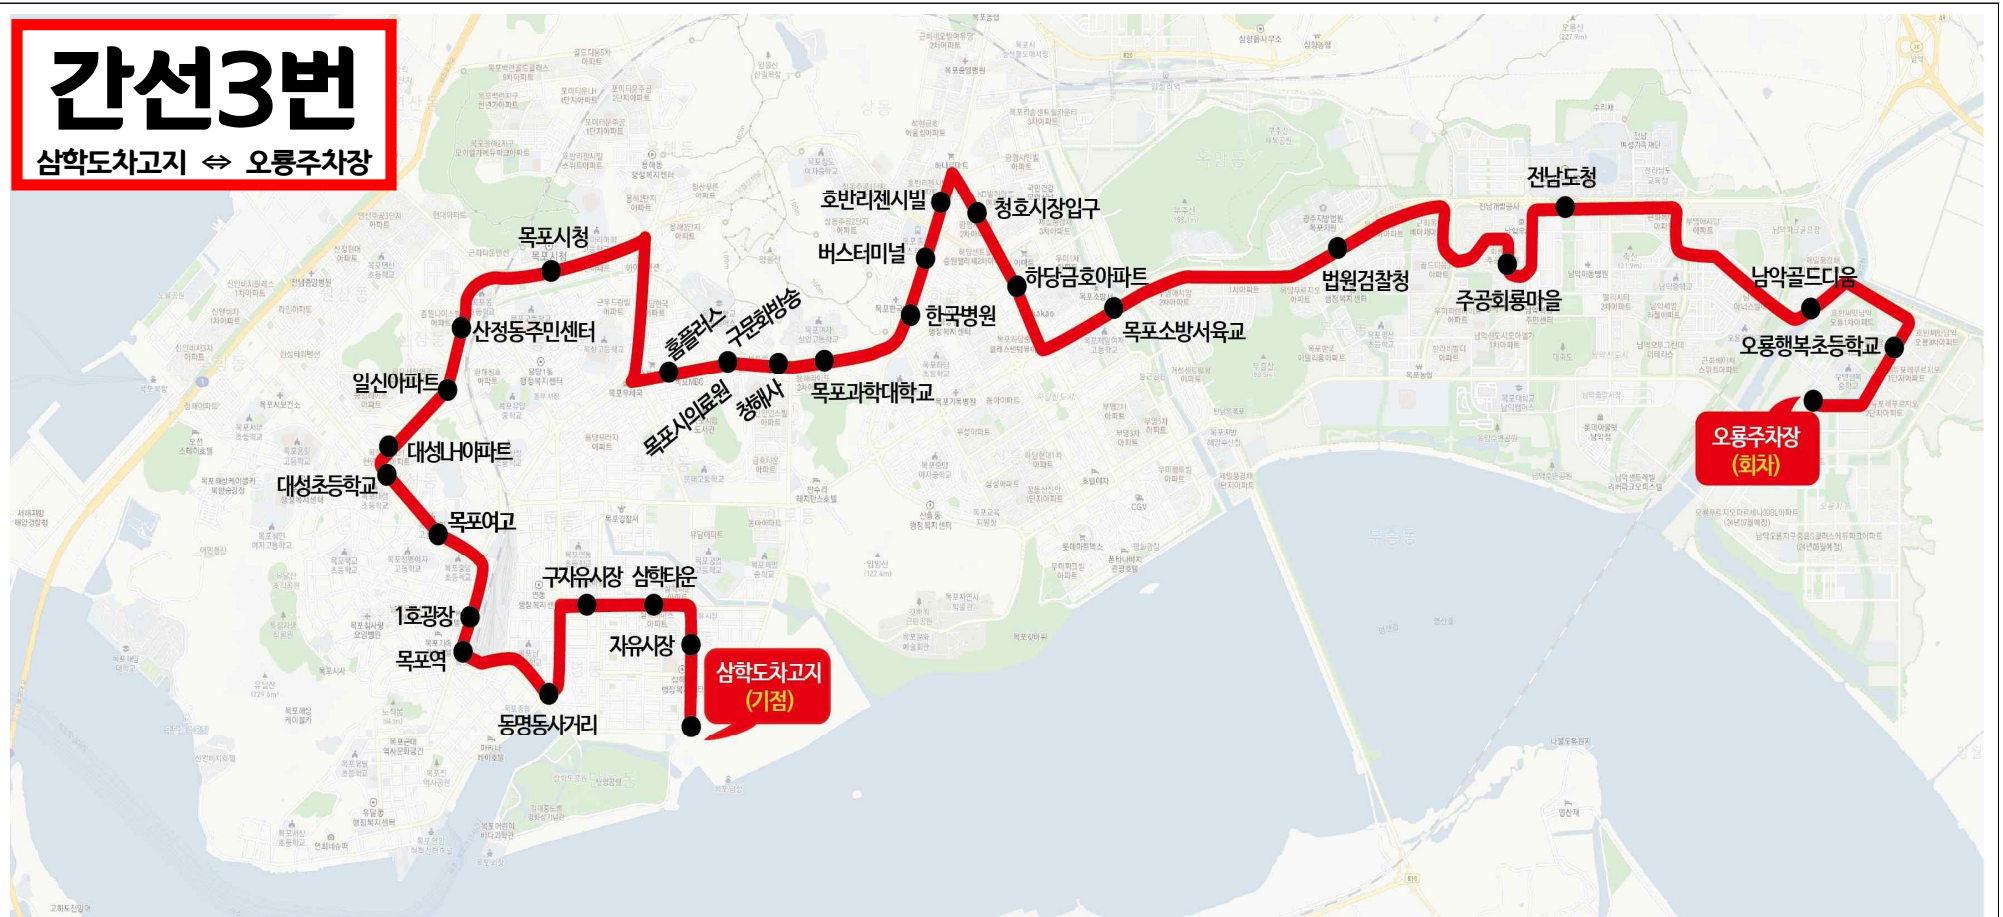

간선3번

삼학도차고지 ↔ 오룡주차장

주요경유지

삼학도차고지(기점) → 한울웨딩홀 → 자유시장 → 삼학타운 → 목포복음교회 → 구자유시장 → 동명농협 → 동명동사거리 → 목포남초등학교 → 목포역 → 1호광장 → 목포여고 → 대성농협 → 대성초등학교 → 대성NH아파트정문 → 일신아파트 → 종원나이스빌 → 산정동주민센터 → 구.상하수도사업단 → 목포시청건너 → 마리아회고등학교 → 용해2단지아파트 → 용해하이츠 → KT동목포지점 → 한일시장건너 → 홈플러스 → 목포시의료원 → 청해사 → 목포과학대학교 → 한국병원 → 버스터미널 → 호반리젠시빌 → 청호시장입구 → 목포아동병원 → 하당금호아파트 → 목포소방서육교 → 시민문화체육센터 → 전남보훈협회 → 근화옥암베아채 → 아이파크·전남개발공사 → 주공회룡마을 → 전남도청건너편 → 전남교육청건너편 → 남악부영 → 남악성당 → 남악골드디움 → 오룡호반써밋2차 → 오룡행복초등학교 → 오룡푸르지오2차 → 오룡주차장 (회차) → 오룡주차장 → 오룡푸르지오2차 → 오룡행복초등학교 → 오룡호반써밋2차 → 남악제일풍경체 → 남악골드디움후문 → 남악성당 → 남악부영 → 전남도청 → 주공회룡마을 → 아이파크·전남개발공사 → 주공오룡마을 → 근화옥암베아채건너 → 법원검찰청 → 시민문화체육센터 → 목포소방서육교 → 포르모건너 → 옥암2차한국아텔리움 → 청호시장입구 → 호반리젠시빌 → 버스터미널 → 한국병원 → 목포과학대학교 → 청해사 → 구문화방송 → 홈플러스 → 한일시장 → 용당아파트 → 용해하이츠 → 용해2단지아파트 → 마리아회고등학교 → 목포시청 → 구.상하수도사업단 → 산정동주민센터 → 종원나이스빌 → 일신아파트 → 대성NH아파트 → 대성초등학교 → 대성농협 → 목포여고 → 목포YWCA → 목포역 → 성모닥터스빌딩 → 동명농협 → 중앙새마을금고 → 구자유시장 → 목포복음교회 → 삼학하이츠 → 자유시장 → 한울웨딩홀 → 삼학도차고지(중점)