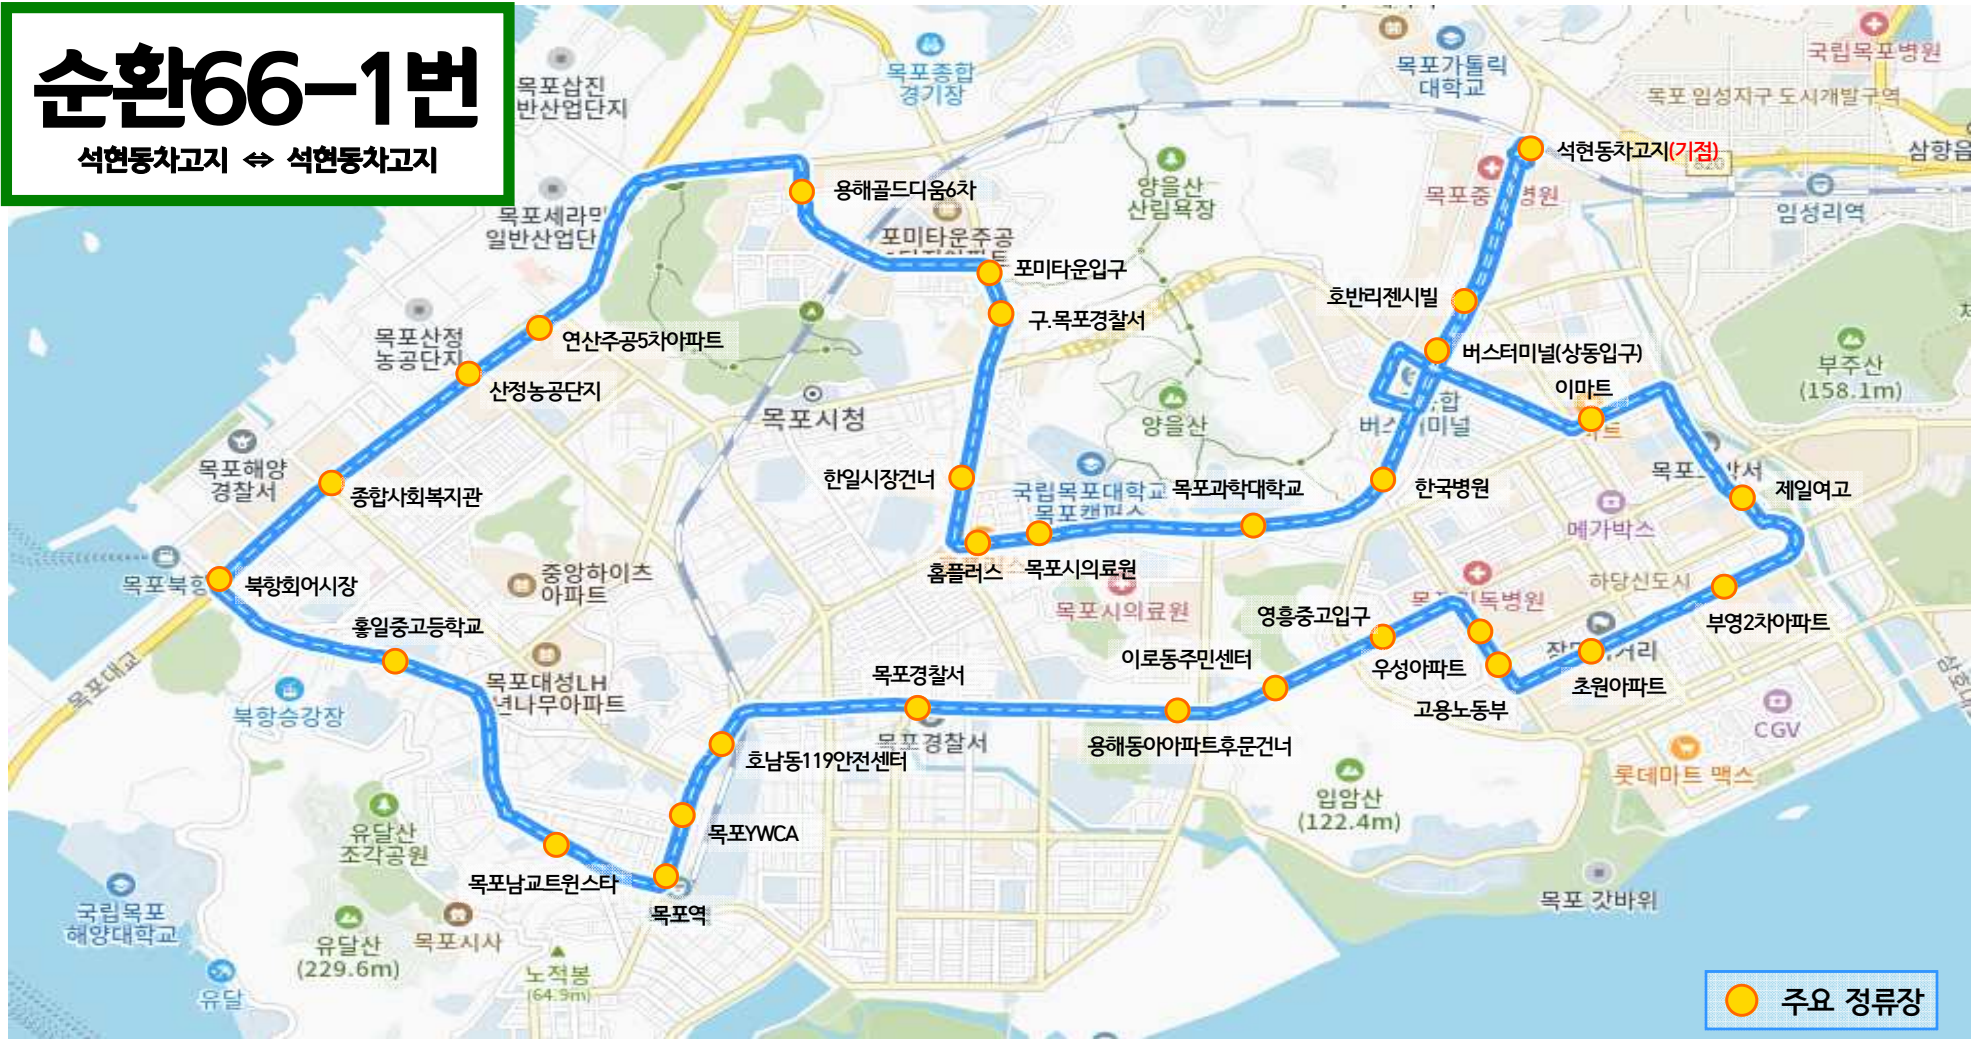

순환66-1번

석현동차고지 ↔ 석현동차고지

● 주요 정류장

주요 경유지

석현동차고지 → 중앙병원 → 우진아트빌 → 호반리젠시빌 → 버스터미널(상동입구) → 버스터미널 후문 → 이마트 → 제일3차아파트 → 하당중학교 → 제일여고 → 부영1차아파트 → 부영2차아파트 → 로고스교회 → 초원아파트 → 목포고용노동부 → 우성아파트 → 영흥중고입구 → 이로동주민센터 → 용해동아아파트후문건너 → 구유달경기장 → 목포경찰서 → 제일정보고 → 연동육거리 → 호남동119안전센터 → 목포YWCA → 목포역 → 차없는거리 → 목포남교트윈스타 → 북교동교회앞 → 북교초등학교 → 햇빛약국 → 죽교동주민센터 → 흥일중고등학교 → 서부초등학교 → 어민동산입구 → 북항회어시장 → 신안비치1차아파트 → 신안비치팔레스 → 종합사회복지관 → 산정농공단지 → 연산주공5차아파트 → 목포기상대 → 삽진산단건너 → 신동마을건너 → 용해골드디움6차 → 포미4단지아파트 → 용해호반리젠시빌 → 포미타운입구 → 용해동주민센터 → 구.목포경찰서 → 용해하이츠 → KT동목포지점 → 한일시장건너 → 홈플러스 → 목포시의료원 → 청해사 → 목포과학대학교 → 한국병원 → 버스터미널 → 호반리젠시빌 → 대성사랑으로 → **석현동차고지**